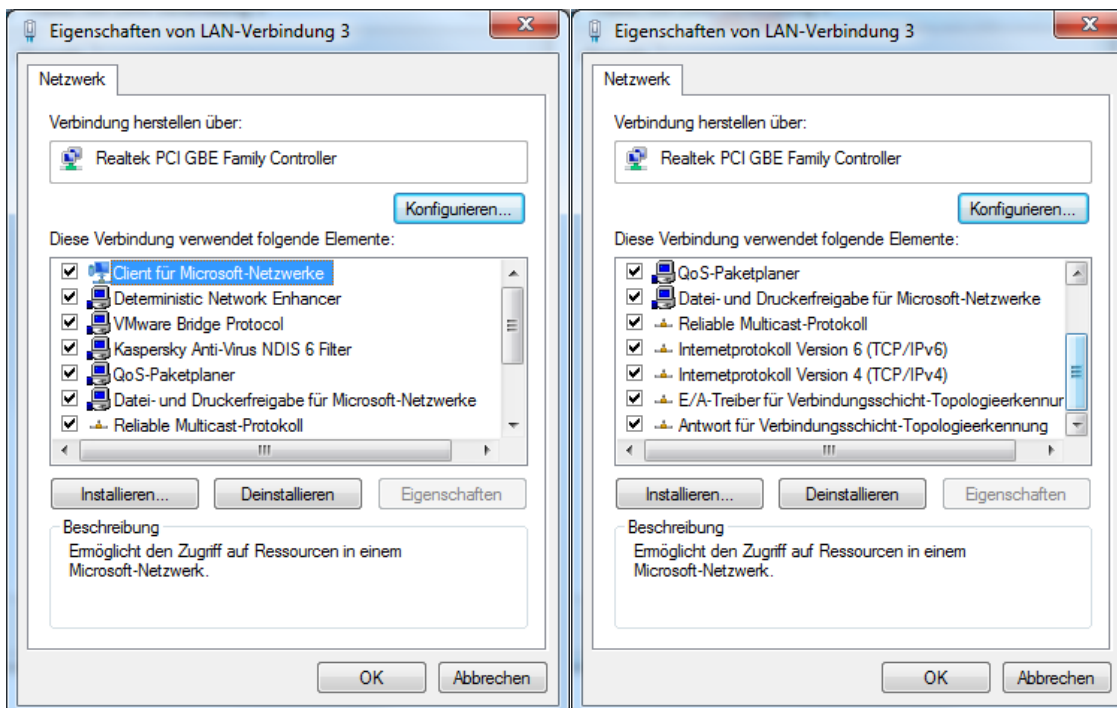

Gigabit-Adapter (Kabel):

Performance

Download: 221.25 Mbit/s

VPN : OK

Virtual System 7/32bit

OK

Upload: 14.40 Mbit/s

Homenetzwerk : OK