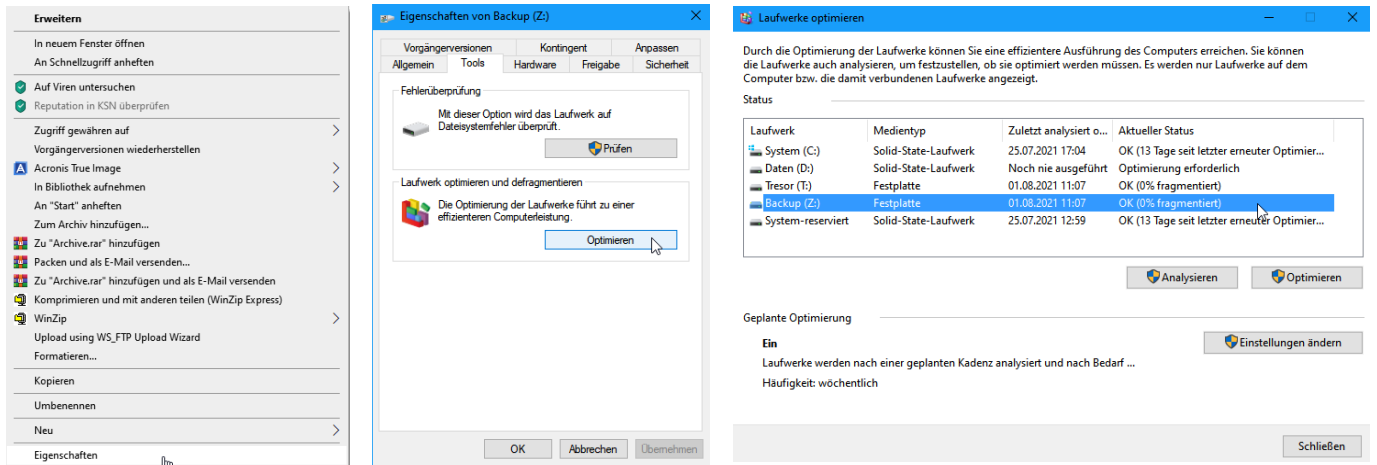

Helpfile

Festplatten überprüfen

Der Zustand der Festplatte(n) kann auf verschiedene Art überprüft werden. Der einfachste Weg ist über das Bordwerkzeug von Windows. Wählen Sie dazu das gewünschte Laufwerk im Windows-Explorer aus, klicken Sie mit der *rechten Maustaste* darauf und wählen *Eigenschaften*. Im darauf erscheinenden Dialogfenster klicken Sie auf das Register *Tools* und dann auf *Optimieren*. Sie sehen dann sofort, ob der Status der Festplatte OK ist. Nötigenfalls können Sie es jetzt durch defragmentieren optimieren.

Etwas genauere Auskünfte über die Harddisk(s) liefert Ihnen selbstverständlich ein Tool, wie etwa *Speecy*, *Acronis Drive Monitor* oder *CrystalDiskInfo*.

Speicher

- Festplatten
 - WDC WD20EZR-22D8PB0 SCSI Disk Device
 - Hersteller: Western Digital
 - Köpfe: 16
 - Zylinder: 243'201
 - Tracks: 62'016'255
 - Sektoren: 3'907'024'065
 - SATA Typ: SATA-III 6.0Gb/s
 - Gerätetyp: Fest
 - ATA Standard: ACS2
 - Seriennummer: WD-WCC4M1CZKP5X
 - Firmware Version: 80.00A80
 - LBA Größe: 48-bit LBA
 - Einschaltungen: 2943 Mal
 - Eingeschaltete Zeit: 1193.8 Tage
 - Geschwindigkeit: 5400 RPM
 - Funktionen: S.M.A.R.T., NCQ
 - Max. Übertragungsmodus: SATA III 6.0Gb/s
 - Übertragungsmodus: SATA III 6.0Gb/s
 - Schnittstelle: SATA
 - Kapazität: 1863 GB
 - Reale Größe: 2'000'398'934'016 Bytes
 - RAID Typ: Keiner
 - S.M.A.R.T.
 - Status: Gut
 - Temperatur: 29 °C
 - Temperaturbereich: OK (weniger als 50 °C)