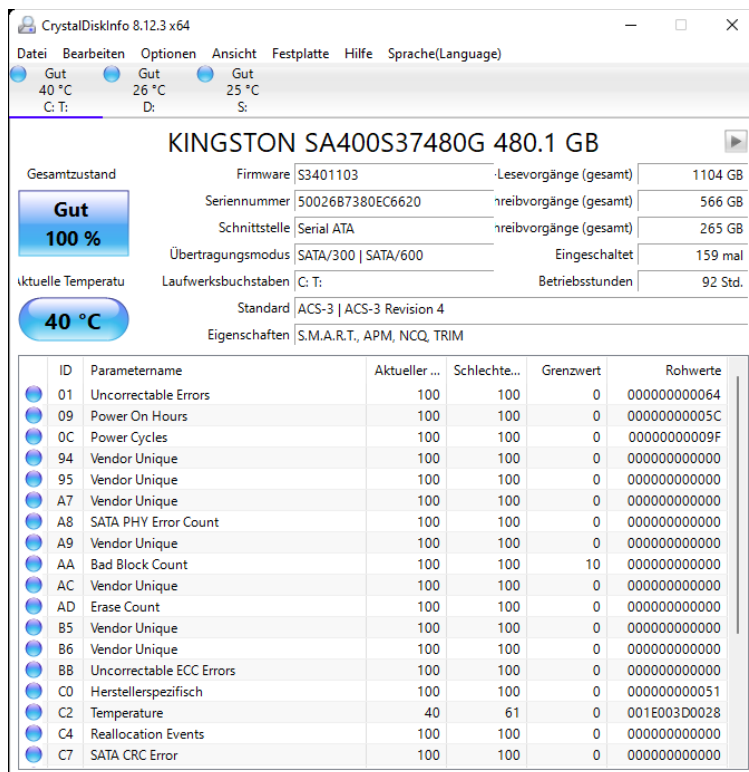

CrystalDiskInfo