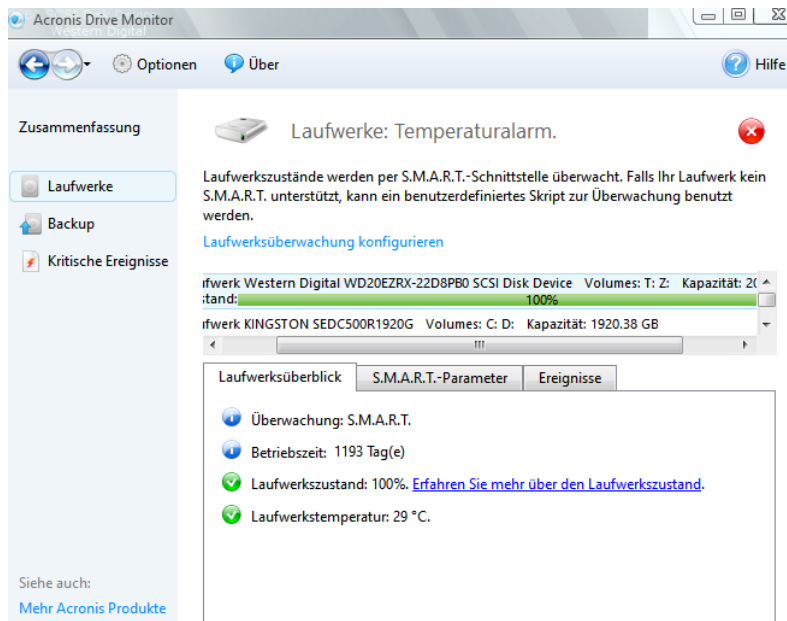

Acronis Drive Monitor