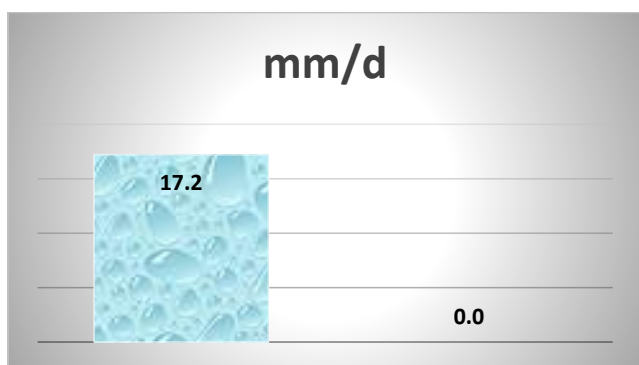

Die grundlegenden Begriffe hier vorweg.

Temperatur:

Im Tabellenausschnitt sehen wir einige Temperaturen von 19:00 Uhr. Hier ist neben den täglichen Messungen der Minimalwert von 14.4° und der Maximalwert 31.9° ersichtlich.

Nicht im Boxplot enthalten sind die absolute Spitzenmessung und Tiefstwertmessung, also irgendwann um die Mittagszeit oder nachts. (Wann das genau war, verrät die Excel-Tabelle und ist im kleinen Säulendiagramm dargestellt).

Luftfeuchtigkeit

Interpretieren Sie auch hier und bei den weiteren Diagrammen nach obigem Beobachtungsverfahren.

Luftdruck

Niederschlag

Zusammenfassung

Datum	cbs-wetter °C	cbs-wetter %	cbs-wetter hPa	cbs-wetter mm
Ar Ø	22.91	59.50	1017.72	3.99
min	14.4	27.0	1011.4	0.0
max	31.9	93.0	1024.5	17.2
Median	24.1	54.5	1018.1	2.0

	°C	%	hPa	mm
abs. Monats- Maximum	36.7	95.0	1026.8	16.8
abs. Monats-Minimum	9.6	20.0	1009.7	0.0