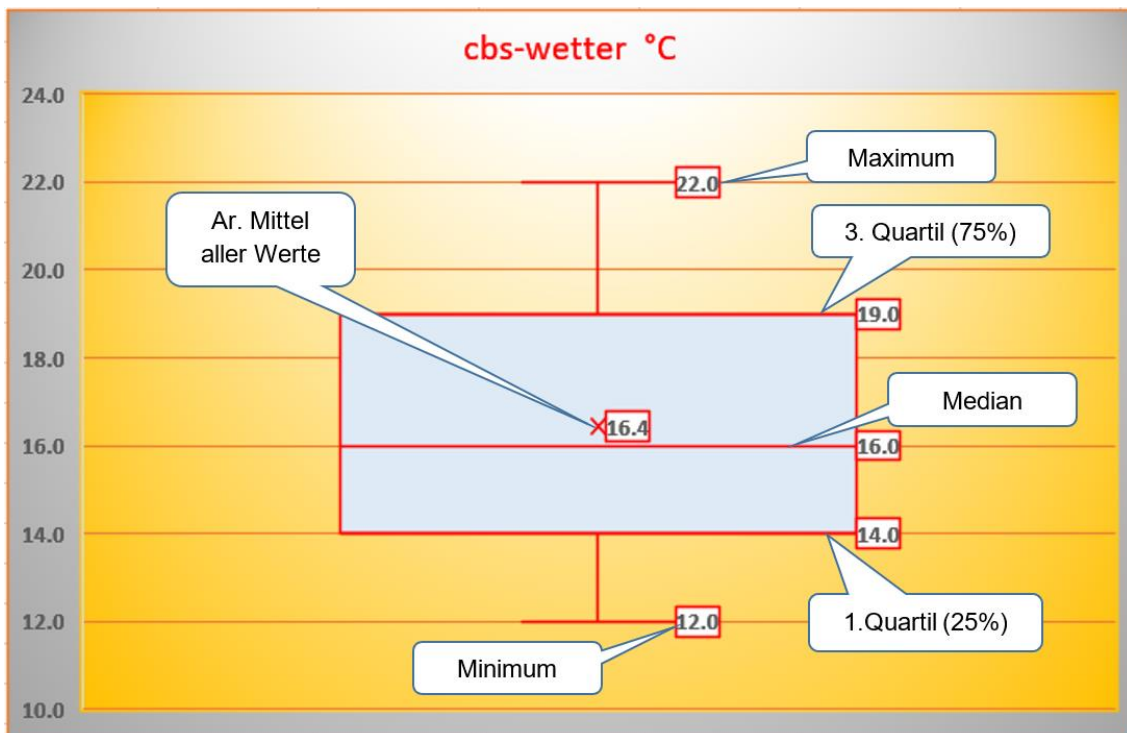

KOMMENTARE zu den Diagrammen von cbs-wetter 2022

Jun 2022 (Schwerpunkt: Minima und Maxima)

Die Beobachtungen dieses Phänomens wurden bezüglich Temperatur, Luftfeuchtigkeit, Luftdruck und Niederschlag genauer aufgezeichnet. Die Temperatur, die Luftfeuchtigkeit und der Luftdruck wurde täglich um 19:00 festgehalten; die Niederschlagsmenge jeweils für 24 h, ebenfalls von 19:00 – 19:00 Uhr des Folgetags. Die Daten sind in Boxplots dargestellt (mehr zu Boxplot auf der [Excel-Seite](#)).

Die grundlegenden Begriffe hier vorweg.

Temperatur:

Im Tabellenausschnitt sehen wir einige Temperaturen von 19:00 Uhr. Hier ist neben den täglichen Messungen der Minimalwert von 14.4° und der Maximalwert 31.9° ersichtlich.

17.06.	26.5
18.06.	30.4
19.06.	31.9
20.06.	28.0
21.06.	26.4
22.06.	21.3
23.06.	26.3
24.06.	14.4
25.06.	24.4

Eben diese Messungen sind auch im Boxplot zu sehen. Dieses Diagramm gibt weiter Auskunft darüber, dass:

Nicht im Boxplot enthalten sind die absolute Spitzenmessung und Tiefstwertmessung, also irgendwann um die Mittagszeit oder nachts. (Wann das genau war, verrät die Excel-Tabelle und ist im kleinen Säulendiagramm dargestellt).