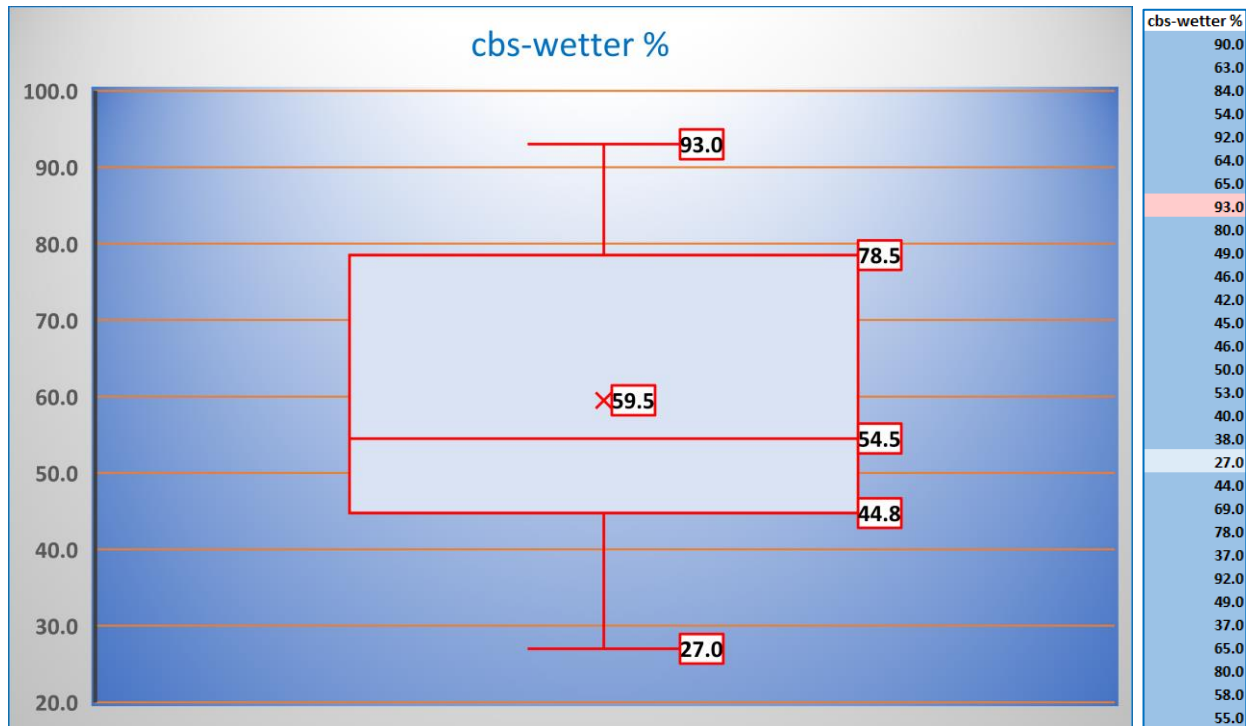

Luftfeuchtigkeit

Interpretieren Sie auch hier und bei den weiteren Diagrammen nach obigem Beobachtungsverfahren.