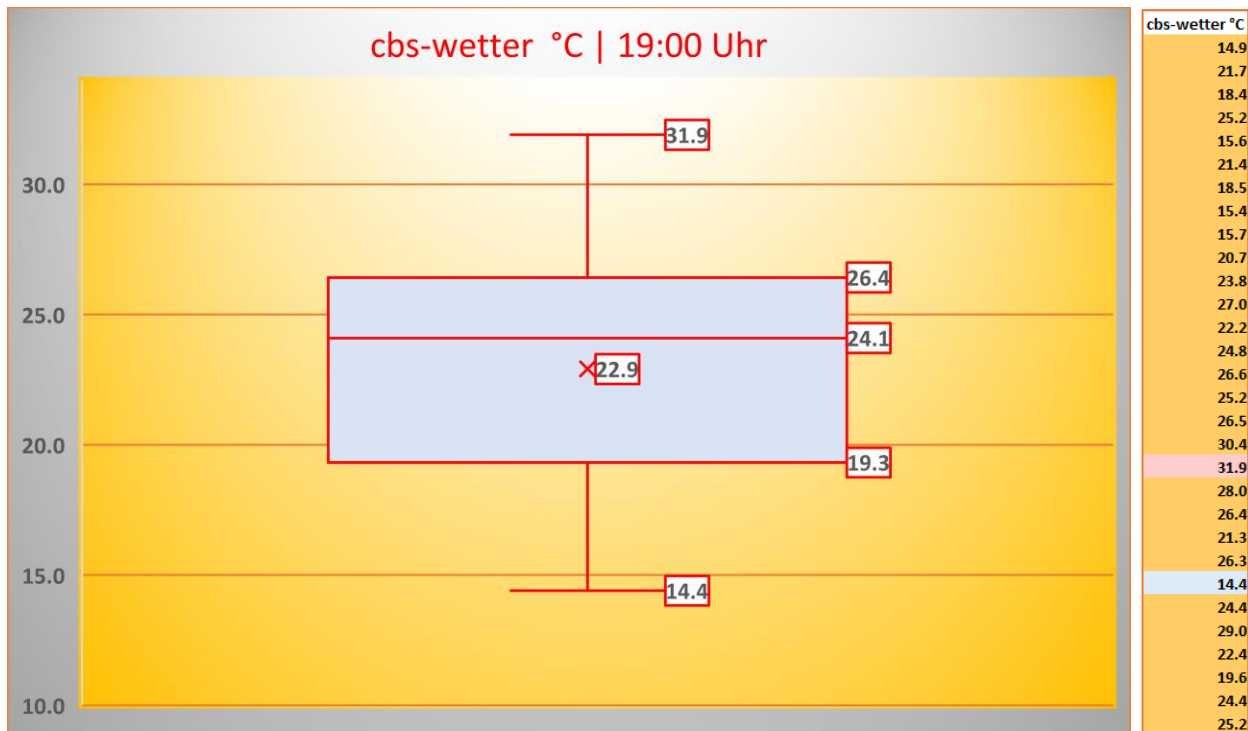

KOMMENTARE zu den Diagrammen von cbs-wetter 2022

Jun 2022 (Schwerpunkt: Minima und Maxima)

Die Beobachtungen dieses Phänomens wurden bezüglich Temperatur, Luftfeuchtigkeit, Luftdruck und Niederschlag genauer aufgezeichnet. Die Temperatur, die Luftfeuchtigkeit und der Luftdruck wurde täglich um 19:00 festgehalten; die Niederschlagsmenge jeweils für 24 h, ebenfalls von 19:00 – 19:00 Uhr des Folgetags. Die Daten sind in Boxplots dargestellt (mehr zu Boxplot auf der [Excel-Seite](#)).

Die grundlegenden Begriffe hier vorweg.

Temperatur:

Im Tabellenausschnitt sehen wir einige Temperaturen von 19:00 Uhr. Hier ist neben den täglichen Messungen der Minimalwert von 14.4° und der Maximalwert 31.9° ersichtlich.

17.06.	26.5
18.06.	30.4
19.06.	31.9
20.06.	28.0
21.06.	26.4
22.06.	21.3
23.06.	26.3
24.06.	14.4
25.06.	24.4

Eben diese Messungen sind auch im Boxplot zu sehen. Dieses Diagramm gibt weiter Auskunft darüber, dass:

Nicht im Boxplot enthalten sind die absolute Spitzenmessung und Tiefstwertmessung, also irgendwann um die Mittagszeit oder nachts. (Wann das genau war, verrät die Excel-Tabelle und ist im kleinen Säulendiagramm dargestellt).