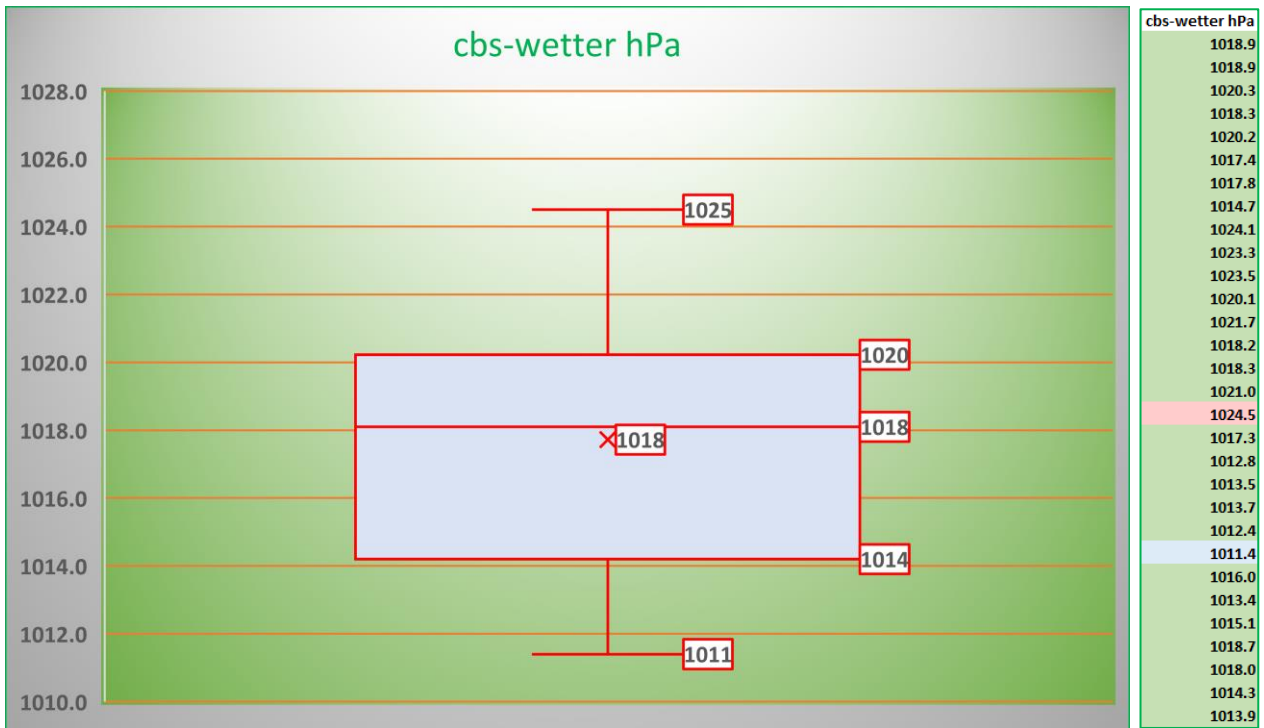

Die grundlegenden Begriffe hier vorweg.

Temperatur:

Im Tabellenausschnitt sehen wir einige Temperaturen von 19:00 Uhr. Hier ist neben den täglichen Messungen der Minimalwert von 14.4° und der Maximalwert 31.9° ersichtlich.

- die mittlere Temperatur (Median) mit 24.1° um 1.2° über dem arithmetischen Mittel (22.9°) liegt

- der "Normalbereich", also Werte zwischen 25% und 75% (1. – 3. Quartil) bei 19.3° - 26.4° liegt. Dort sind also die meisten Werte zu finden sind und deren Bandbreite nicht besonders gross (7.1°) ist

Nicht im Boxplot enthalten sind die absolute Spitzenmessung und Tiefstwertmessung, also irgendwann um die Mittagszeit oder nachts. (Wann das genau war, verrät die Excel-Tabelle und ist im kleinen Säulendiagramm dargestellt).

Luftfeuchtigkeit

Interpretieren Sie auch hier und bei den weiteren Diagrammen nach obigem Beobachtungsverfahren.

Luftdruck

Niederschlag

Zusammenfassung

Datum	cbs-wetter °C	cbs-wetter %	cbs-wetter hPa	cbs-wetter mm
Ar Ø	22.91	59.50	1017.72	3.99
min	14.4	27.0	1011.4	0.0
max	31.9	93.0	1024.5	17.2
Median	24.1	54.5	1018.1	2.0