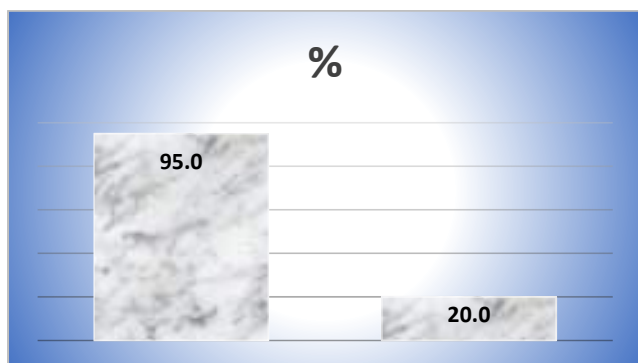

Luftfeuchtigkeit

Interpretieren Sie auch hier und bei den weiteren Diagrammen nach obigem Beobachtungsverfahren.