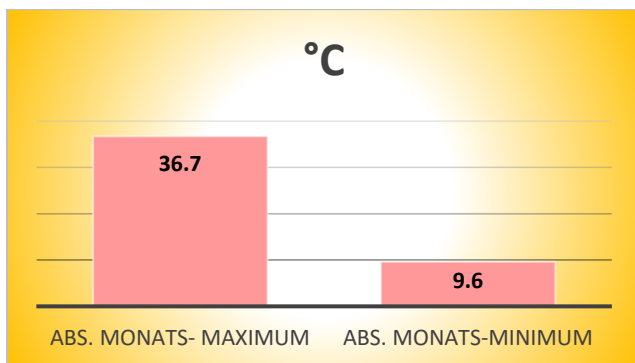

Die grundlegenden Begriffe hier vorweg.

Temperatur:

Im Tabellenausschnitt sehen wir einige Temperaturen von 19:00 Uhr. Hier ist neben den täglichen Messungen der Minimalwert von 14.4° und der Maximalwert 31.9° ersichtlich.

17.06.	26.5
18.06.	30.4
19.06.	31.9
20.06.	28.0
21.06.	26.4
22.06.	21.3
23.06.	26.3
24.06.	14.4
25.06.	24.4

Eben diese Messungen sind auch im Boxplot zu sehen. Dieses Diagramm gibt weiter Auskunft darüber, dass:

- die mittlere Temperatur (Median) mit 24.1° um 1.2° über dem arithmetischen Mittel (22.9°) liegt

- der "Normalbereich", also Werte zwischen 25% und 75% (1. – 3. Quartil) bei 19.3° - 26.4° liegt. Dort sind also die meisten Werte zu finden sind und deren Bandbreite nicht besonders gross (7.1°) ist

Nicht im Boxplot enthalten sind die absolute Spitzenmessung und Tiefstwertmessung, also irgendwann um die Mittagszeit oder nachts. (Wann das genau war, verrät die Excel-Tabelle und ist im kleinen Säulendiagramm dargestellt).