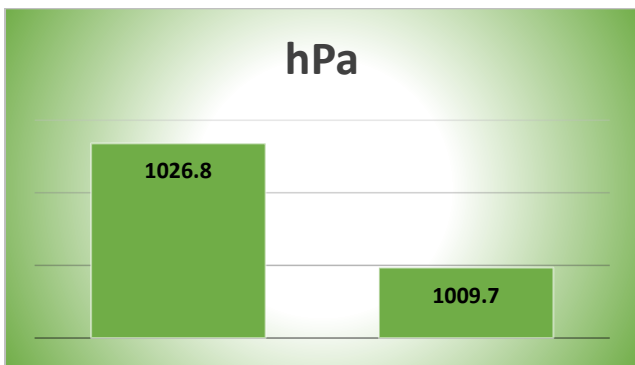

- die mittlere Temperatur (Median) mit 24.1° um 1.2° über dem arithmetischen Mittel (22.9°) liegt

- der "Normalbereich", also Werte zwischen 25% und 75% (1. – 3. Quartil) bei 19.3° - 26.4° liegt. Dort sind also die meisten Werte zu finden sind und deren Bandbreite nicht besonders gross (7.1°) ist

Nicht im Boxplot enthalten sind die absolute Spitzenmessung und Tiefstwertmessung, also irgendwann um die Mittagszeit oder nachts. (Wann das genau war, verrät die Excel-Tabelle und ist im kleinen Säulendiagramm dargestellt).

Luftfeuchtigkeit

Interpretieren Sie auch hier und bei den weiteren Diagrammen nach obigem Beobachtungsverfahren.

Luftdruck

Niederschlag

Zusammenfassung

Datum	cbs-wetter °C	cbs-wetter %	cbs-wetter hPa	cbs-wetter mm
Ar Ø	22.91	59.50	1017.72	3.99
min	14.4	27.0	1011.4	0.0
max	31.9	93.0	1024.5	17.2
Median	24.1	54.5	1018.1	2.0