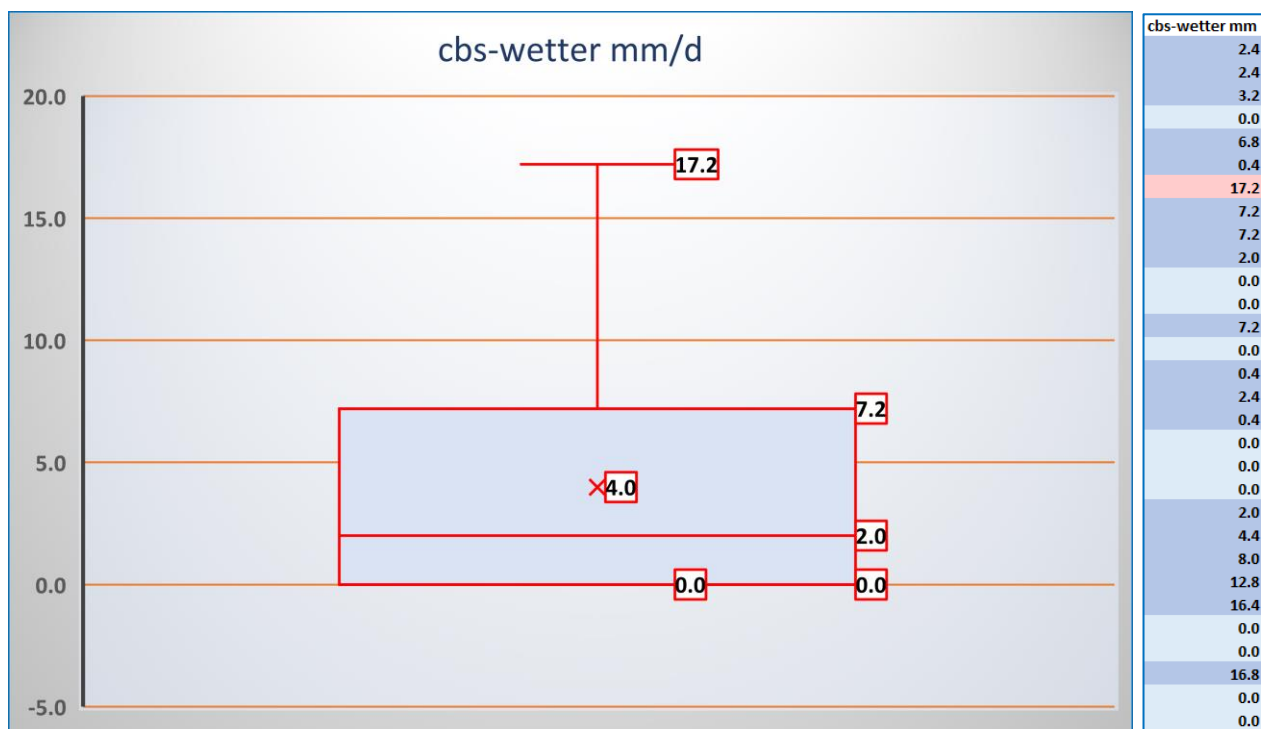

Nicht im Boxplot enthalten sind die absolute Spitzenmessung und Tiefstwertmessung, also irgendwann um die Mittagszeit oder nachts. (Wann das genau war, verrät die Excel-Tabelle und ist im kleinen Säulendiagramm dargestellt).

Luftfeuchtigkeit

Interpretieren Sie auch hier und bei den weiteren Diagrammen nach obigem Beobachtungsverfahren.

Luftdruck

Niederschlag

Zusammenfassung

Datum	cbs-wetter °C	cbs-wetter %	cbs-wetter hPa	cbs-wetter mm
Ar Ø	22.91	59.50	1017.72	3.99
min	14.4	27.0	1011.4	0.0
max	31.9	93.0	1024.5	17.2
Median	24.1	54.5	1018.1	2.0