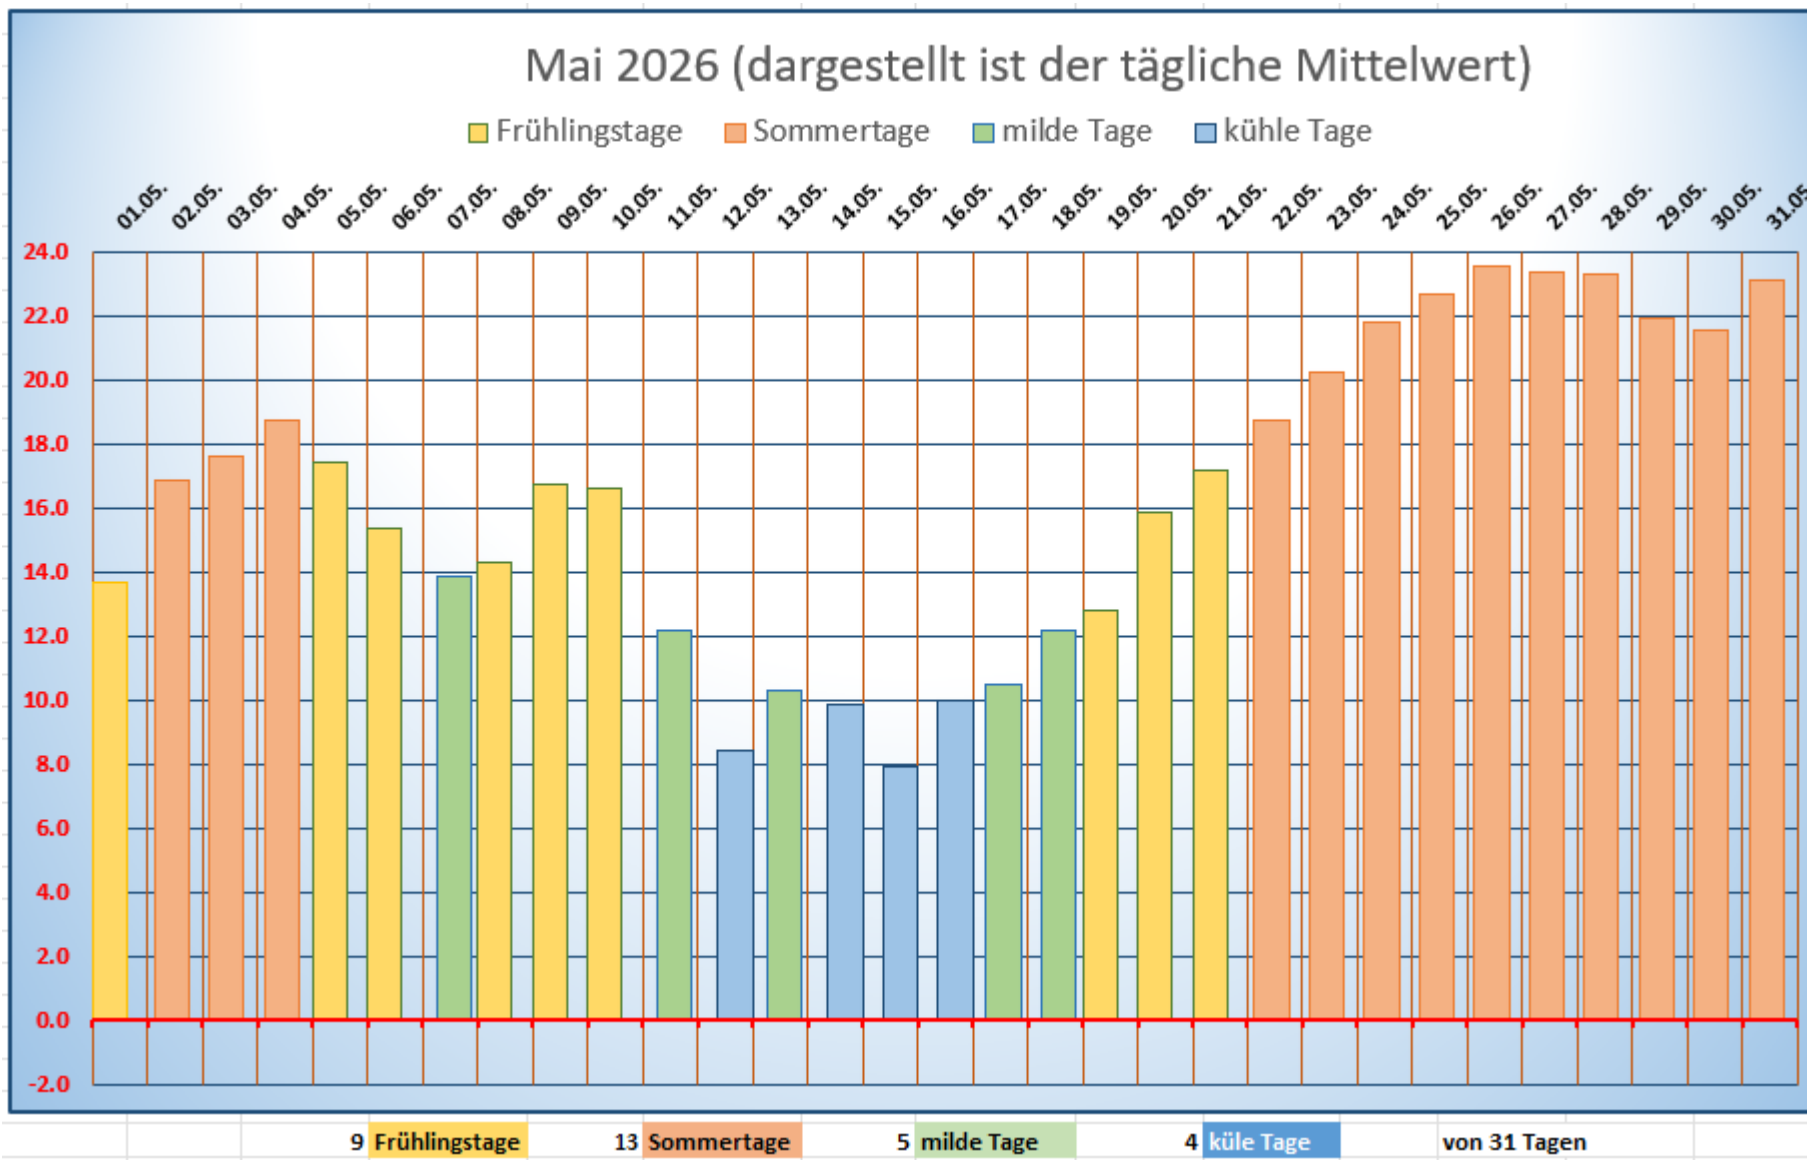

Was für ein meteorologischer Tag?			Diagrammdaten Mai 26						
Datum	Tag min	Tag max	Datum	Ø 24h	Frühlingstage	Sommertage	milde Tage	kühle Tage	Bezeichnung
01.05.	6.0	21.3	01.05.	13.7	13.7				Frühlingstag
02.05.	8.4	25.3	02.05.	16.9		16.9			Sommertag
03.05.	9.4	25.8	03.05.	17.6		17.6			Sommertag
04.05.	12.0	25.5	04.05.	18.8		18.8			Sommertag
05.05.	11.2	23.6	05.05.	17.4	17.4				Frühlingstag
06.05.	10.6	20.1	06.05.	15.4	15.4				Frühlingstag
07.05.	7.9	19.8	07.05.	13.9			13.85		milder Tag
08.05.	6.8	21.8	08.05.	14.3	14.3				Frühlingstag
09.05.	9.8	23.7	09.05.	16.8	16.8				Frühlingstag
10.05.	10.2	23.0	10.05.	16.6	16.6				Frühlingstag
11.05.	9.0	15.3	11.05.	12.2			12.15		milder Tag
12.05.	4.1	12.8	12.05.	8.5				8.5	kühler Tag
13.05.	3.0	17.6	13.05.	10.3			10.3		milder Tag
14.05.	7.0	12.7	14.05.	9.9				9.9	kühler Tag
15.05.	3.8	12.1	15.05.	8.0				8.0	kühler Tag
16.05.	5.3	14.7	16.05.	10.0				10.0	kühler Tag
17.05.	2.5	18.5	17.05.	10.5			10.5		milder Tag
18.05.	5.9	18.4	18.05.	12.2			12.15		milder Tag
19.05.	5.4	20.2	19.05.	12.8	12.8				Frühlingstag
20.05.	11.7	20.0	20.05.	15.9	15.9				Frühlingstag
21.05.	9.6	24.8	21.05.	17.2	17.2				Frühlingstag
22.05.	10.4	27.1	22.05.	18.8		18.8			Sommertag
23.05.	11.8	28.6	23.05.	20.2		20.2			Sommertag
24.05.	13.5	30.1	24.05.	21.8		21.8			Sommertag
25.05.	14.7	30.6	25.05.	22.7		22.7			Sommertag
26.05.	16.0	31.1	26.05.	23.6		23.6			Sommertag
27.05.	16.4	30.3	27.05.	23.4		23.4			Sommertag
28.05.	16.8	29.8	28.05.	23.3		23.3			Sommertag
29.05.	13.7	30.1	29.05.	21.9		21.9			Sommertag
30.05.	12.9	30.2	30.05.	21.6		21.6			Sommertag
31.05.	15.2	31.0	31.05.	23.1		23.1			Sommertag